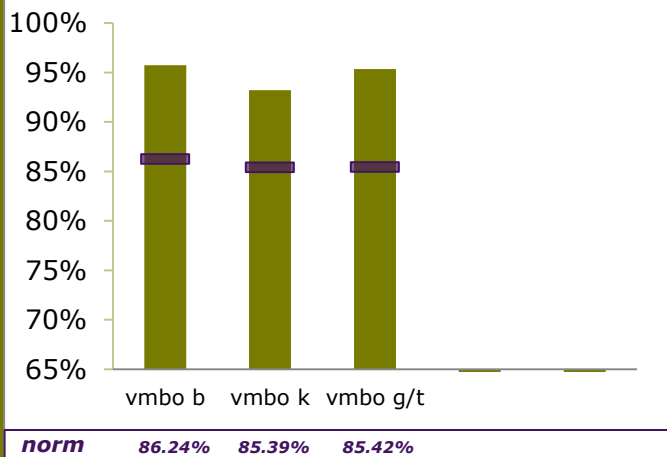

## ONDERBOUW

Onderwijspositie t.o.v. advies po

Onderbouwsnelheid

## BOVENBOUW

Bovenbouwsucces (Driejaarstotaal)

Examencijfers (Driejaarstotaal)

Onderwijspositie t.o.v. advies po	
Vergelijkingsgroep	VMBO-breed en VMBO-breed/HAVO
2013-2014	4.25%
2014-2015	2.45%
2015-2016	-2.14%
<b>Gem 3 jaar</b>	<b>1.20%</b>
Norm	-10.05%
<b>Resultaat</b>	<b>boven de norm</b>